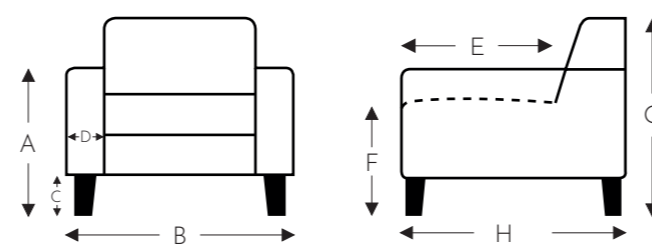

OVERZICHT ELEMENTEN

VASTE ELEMENTEN MET HOOFDSTEUN

Manuele hoofdsteun L+R

Elektrische hoofdsteun L+R

LANOS

Neo-Style

LANOS

Neo-Style

RELAX ELEMENTEN MET HOOFDSTEUN

Manuele hoofdsteun

Elektrische hoofdsteun

T = 2 motoren met Herzwege

(Tolerantie op afmetingen +/- 3%)

- A. Armhoogte: 64 cm
- B. Breedte: variabel aan elementen
- C. Poothoogte: 10 cm
- D. Armbreedte: 20 cm
- E. Zitdiepte: 58 cm
- F. Zithoogte: 48 cm
- G. Rughoogte: 90 cm
- H. Diepte: 105 cm

LONGCHAIR MET FUNCTIES

Manuele hoofdsteun

Elektrische hoofdsteun

↓ E = elektrisch uitschuifbare zit