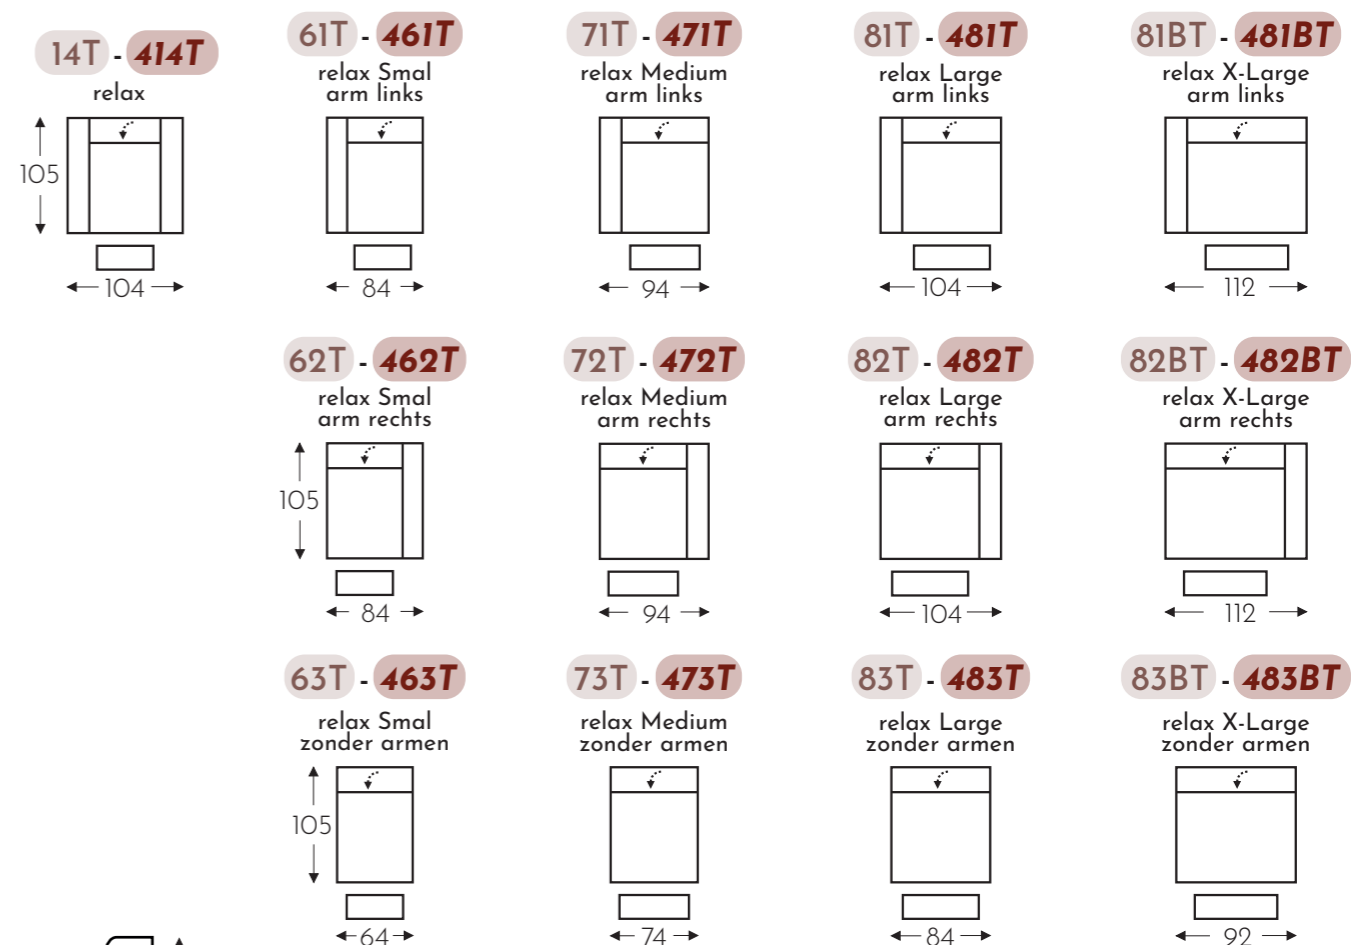

OVERZICHT ELEMENTEN

VASTE ELEMENTEN MET HOOFDSTEUN

Manuele hoofdsteun L+R

Elektrische hoofdsteun L+R

LANOS

Neo-Style

LANOS

Neo-Style

RELAX ELEMENTEN MET HOOFDSTEUN

Manuele hoofdsteun

Elektrische hoofdsteun

T = 2 motoren met Herzwege

(Tolerantie op afmetingen +/- 3%)

- A. Armhoogte: 64 cm
- B. Breedte: variabel aan elementen
- C. Poothoogte: 10 cm
- D. Armbreedte: 20 cm
- E. Zitdiepte: 58 cm
- F. Zithoogte: 48 cm
- G. Rughoogte: 90 cm
- H. Diepte: 105 cm