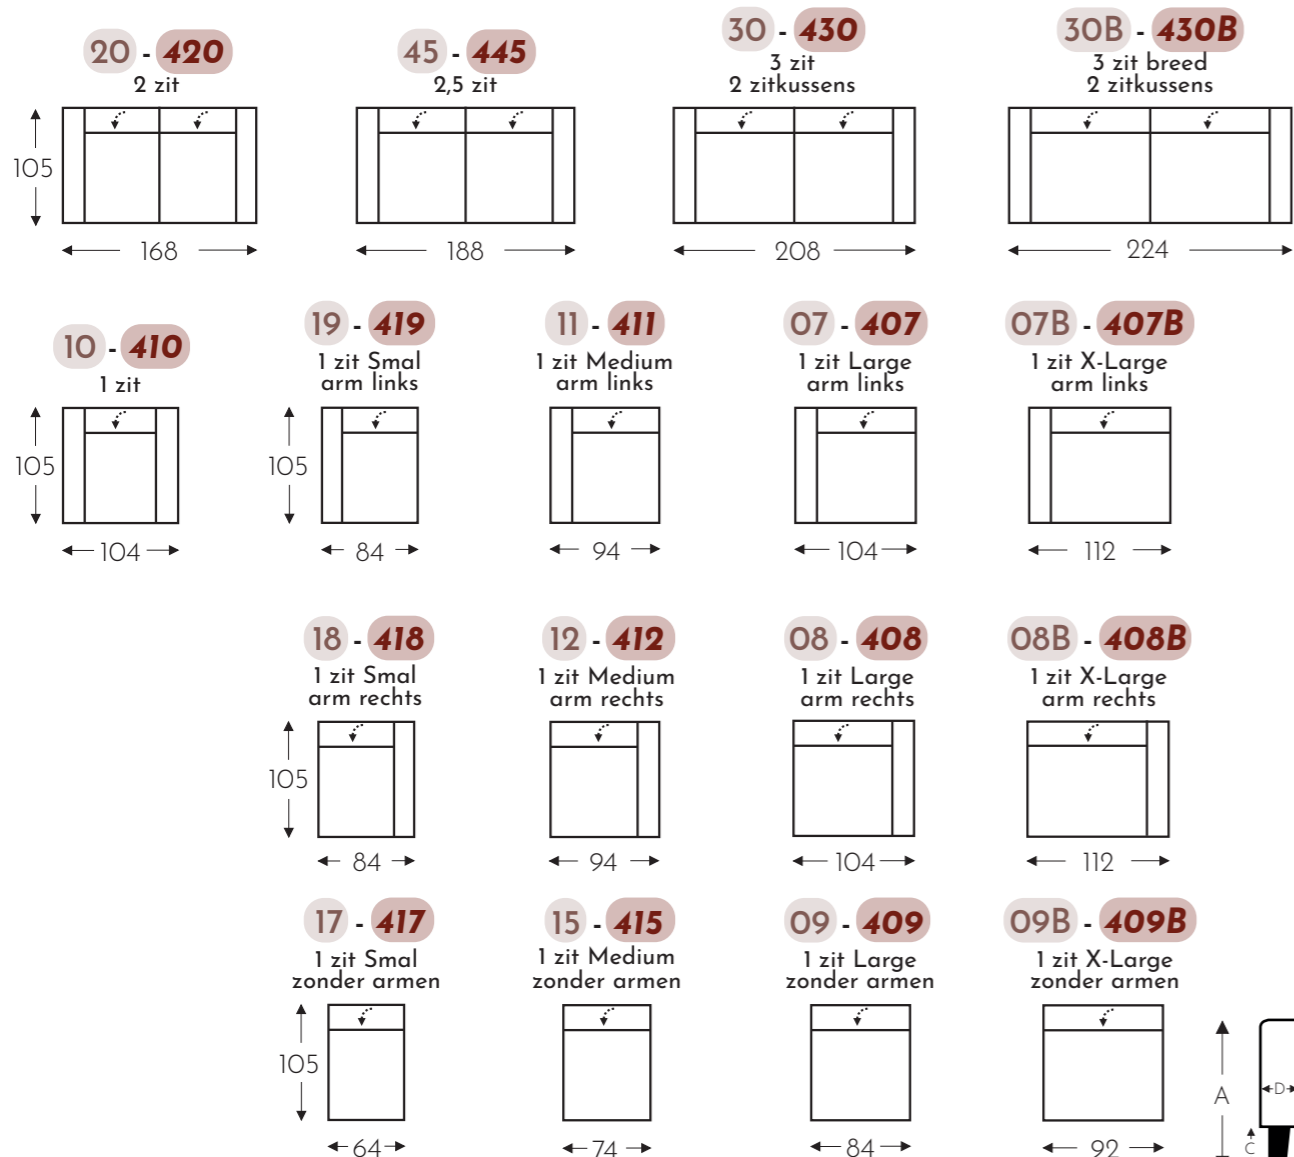

OVERZICHT ELEMENTEN

VASTE ELEMENTEN MET HOOFDSTEUN

Manuele hoofdsteun L+R

Elektrische hoofdsteun L+R

LANOS

Neo-Style

LANOS

Neo-Style

RELAX ELEMENTEN MET HOOFDSTEUN

Manuele hoofdsteun

Elektrische hoofdsteun

T = 2 motoren met Herzwege

(Tolerantie op afmetingen +/- 3%)

- A. Armhoogte: 64 cm
- B. Breedte: variabel aan elementen
- C. Poothoogte: 10 cm
- D. Armbreedte: 20 cm
- E. Zitdiepte: 58 cm
- F. Zithoogte: 48 cm
- G. Rughoogte: 90 cm
- H. Diepte: 105 cm

LONGCHAIR MET FUNCTIES

Manuele hoofdsteun

Elektrische hoofdsteun

↓ E = elektrisch uitschuifbare zit