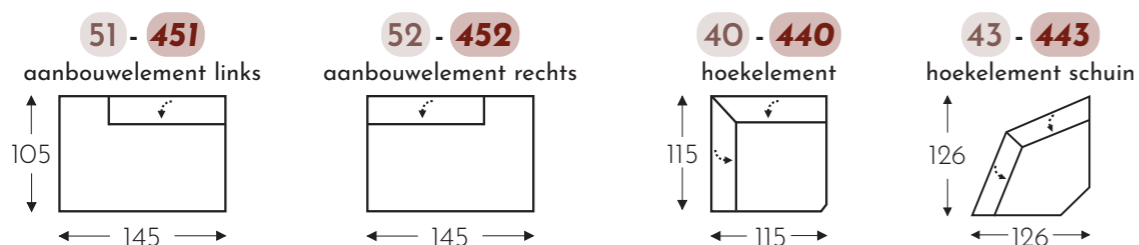

RELAX ELEMENTEN MET HOOFDSTEUN

Manuele hoofdsteun

Elektrische hoofdsteun

T = 2 motoren met Herzwege

(Tolerantie op afmetingen +/- 3%)

- A. Armhoogte: 64 cm
- B. Breedte: variabel aan elementen
- C. Poothoogte: 10 cm
- D. Armbreedte: 20 cm
- E. Zitdiepte: 58 cm
- F. Zithoogte: 48 cm
- G. Rughoogte: 90 cm
- H. Diepte: 105 cm